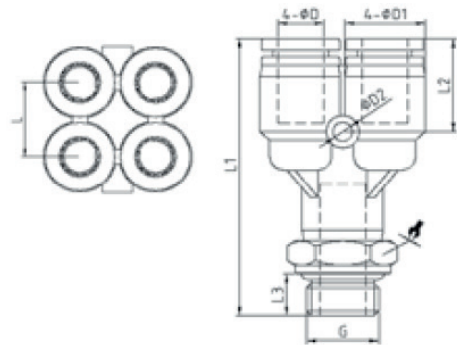

### SÉRIE RP77 - RACCORD EN Y DOUBLE AVEC FILETAGE MÂLE BSP CYLINDRIQUE

Réf. Air-techniques	øD	G''	øD1	øD2	L	L1	L2		
RP771804	4	G1/8	5.5	11.3	11	43	15	14	10
RP771806	6	G1/8	5.5	13.3	13	46.5	15.5	14	10
RP771406	6	G1/4	7.5	13.3	13	49	15.5	17	10
RP771808	8	G1/8	5.5	14.8	15	47.5	16.5	14	10
RP771408	8	G1/4	7.5	14.8	15	50	16.5	17	10
RP773808	8	G3/8	7.5	14.8	15	50.5	16.5	20	10